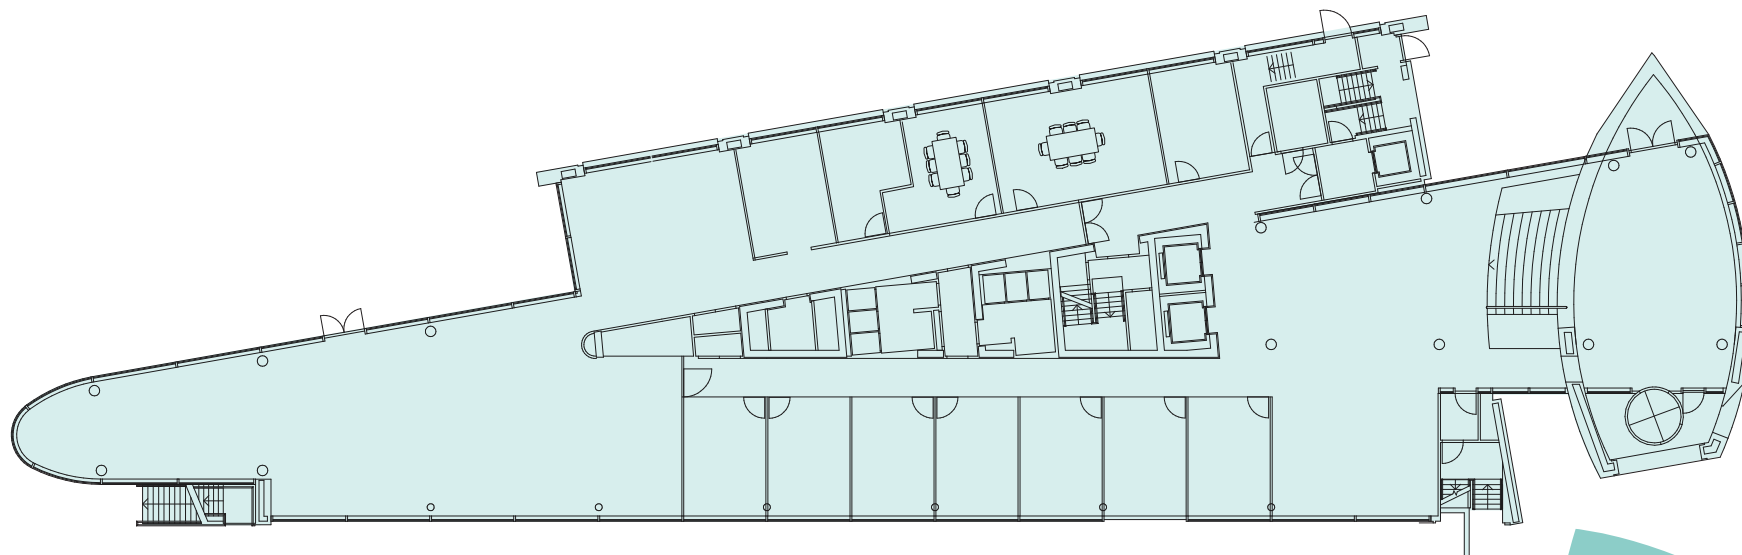

BEGANE GROND

1E ETAGE

2E ETAGE

3E ETAGE

JUUL KLUMPES

j.klumpes@nlrealestate.nl

+31 6 29 73 59 88

WOUTER WINKEL