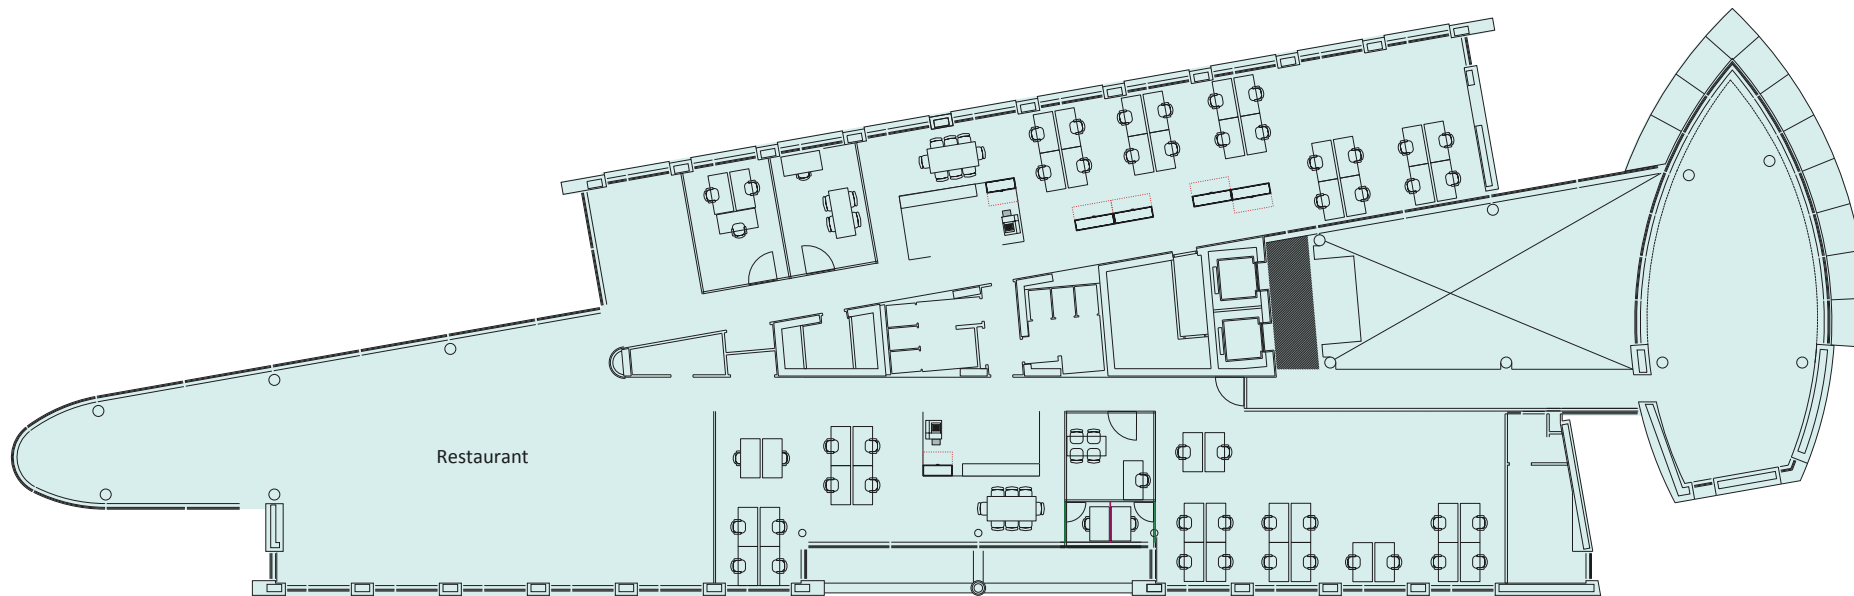

BEGANE GROND

1E ETAGE

2E ETAGE

3E ETAGE

JUUL KLUMPES

j.klumpes@nlrealestate.nl

+31 6 29 73 59 88

WOUTER WINKEL