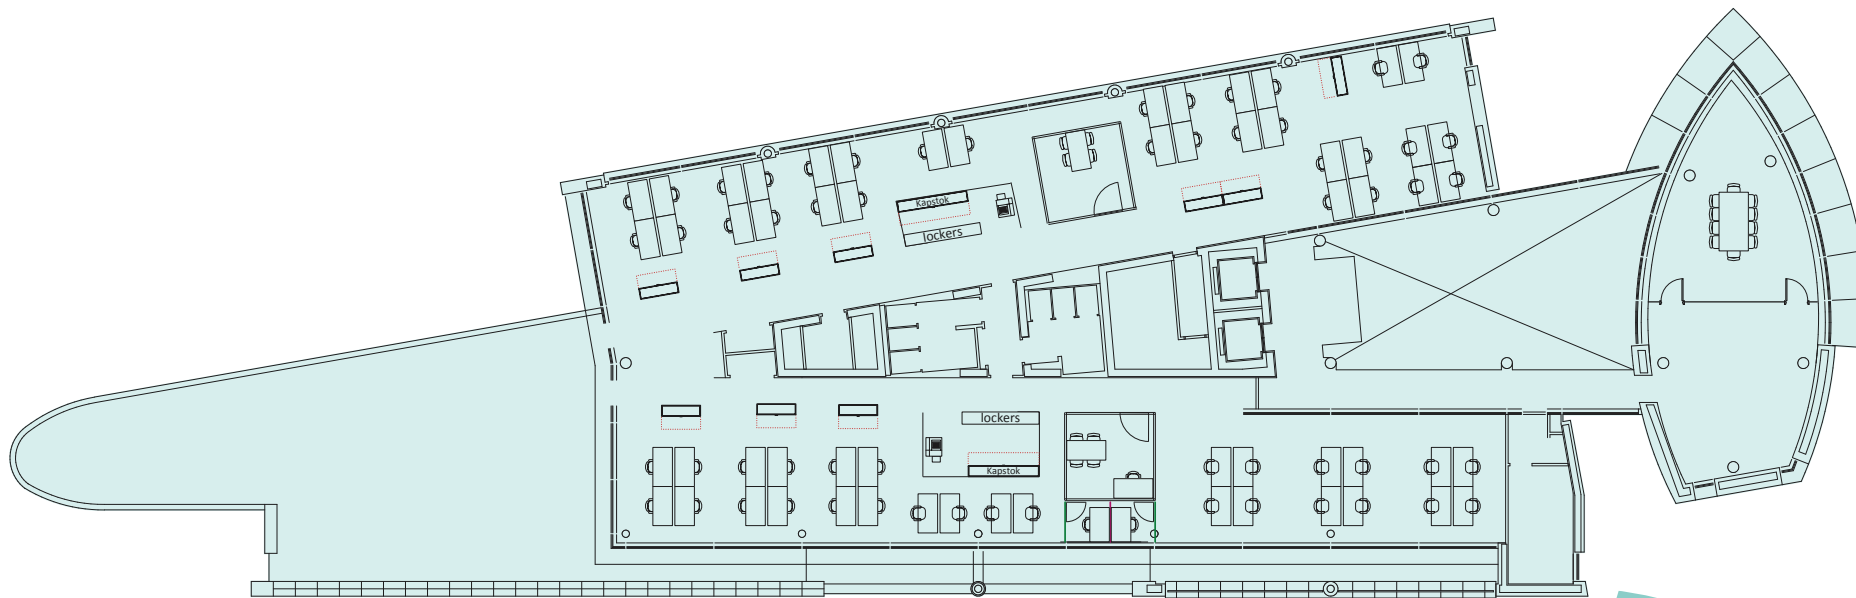

BEGANE GROND

1E ETAGE

2E ETAGE

3E ETAGE

JUUL KLUMPES

j.klumpes@nlrealestate.nl

+31 6 29 73 59 88

WOUTER WINKEL