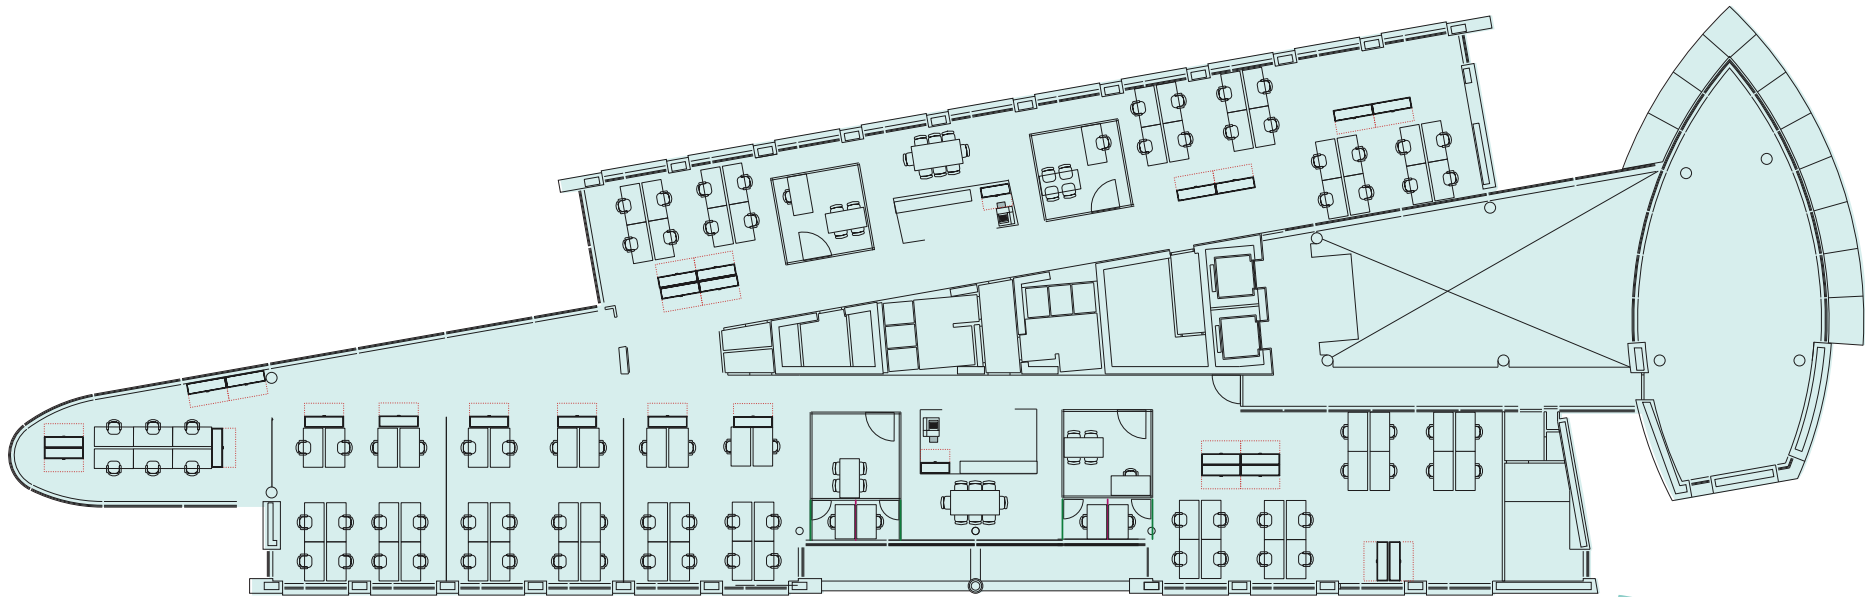

BEGANE GROND

1E ETAGE

2E ETAGE

3E ETAGE

JUUL KLUMPES

j.klumpes@nlrealestate.nl

+31 6 29 73 59 88

WOUTER WINKEL